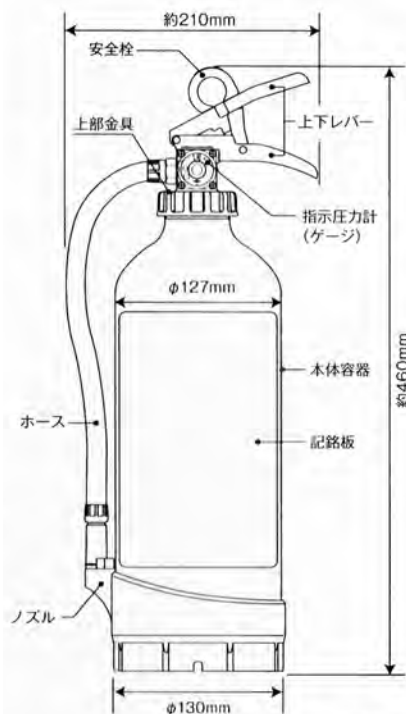

新しい時代のアルミ製蓄圧式消火器「フェコドライ」5つのキーワード

- **安全性** 一体成型容器の採用により圧漏れリスクを大幅に軽減しています。
- **信頼性** 樹脂製はかまとマジックホールの採用により耐食性を向上しています。
- **環境性** アルミニウムは鉄と比較して、約60%のエネルギーでリサイクルが可能です。
- **軽さ** 従来の消火器と比較(当社比)して、約20%(1kg)の軽量化に成功しています。
- **デザイン** 環境を考慮した消火器だから、環境未来都市である北九州市環境マスコットキャラクター『ていたん』とのコラボ

ユニバーサルデザイン

全ての人にやさしい設計を目指し、ユニバーサルフォントや、ユニバーサルカラーを採用しています。

■ 使い方

1.安全せんを引き抜く

2.ホースをはずし火元に向ける

3.レバーを強く握る

レバーをはなせば止まります

■ 点検

ゲージの針が緑色の部分にあれば正常です。

■ 新製品用「リサイクルシール」が貼付されています。

「リサイクルシール」が目印。廃棄時に費用がかかりません。消火器の安全な回収とリサイクルのため、廃棄には消火器リサイクルシールが必要です。2011年1月1日以降に製造された消火器には消火器リサイクルシールが貼られており、リサイクル費用*を前払いしているため、将来破棄する時には消火器リサイクル費用*がかかりません。

*リサイクル費用とは、消火器を解体・選別・リサイクルする費用です。回収のための収集運搬・保管費用は含まれておりません。

■ 構造図

消火器の耐用年数は10年です。10年を経過した消火器は早めに更新してください。

*掲載商品は予告なく仕様・価格その他を変更する場合がありますので、ご了承ください。

株式会社モリタ代理店
モリタ宮田工業株式会社代理店

株式会社 **ドライ**

- 消防設備設計/施工
- 消防設備保守メンテナンス
- 消防自動車販売/修理

〒802-0074 北九州市小倉北区白銀2丁目10番2号
TEL/093-923-0078 FAX/093-923-0079

■ お問い合わせは